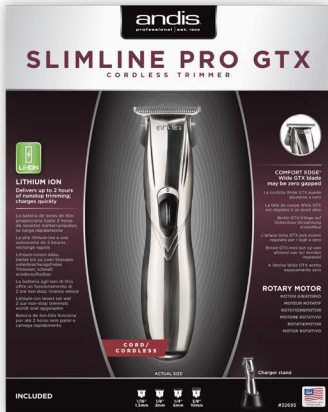

SLIMLINE PRO GTX АККУМУЛЯТОРНЫЙ ТРИММЕР

Компания Andis и Золингер рады представить новый триммер Slimline® Pro GTX™ в нашем портфолио триммеров для парикмахерских и барберских товаров. Slimline Pro GTX сочетает в себе гладкий и легкий корпус Slimline Pro Li D-8 с более широким T-образным ножом GTX с глубокими зубьями, как в серии триммеров T-Outliner.

Литий-ионный аккумулятор обеспечивает более 2х часов непрерывной работы

Широкий нож GTX имеет возможность нулевого зазора нулевой зазор (Zero Gapp).

Комплектуется 4 насадками: 1/16 дюйма, 1/8 дюйма, 1/4 дюйма, 3/8 дюйма, (1,5мм, 3мм, 6мм, 10мм)

В комплект также входят адаптер для зарядки, подставка для зарядки, масло для ножа и кисточка для чистки ножа и машинки.

Артикул: **32695**
Модель: **D-8**

Питание: **100-240V, 50/60 Hz**
UPC: **0 40102 32695 0**

Размер упаковки:
24,9см x 19,8см x 6см (600г)

Размер коробки:
39,1см x 21,3см x 26,9см

Количество упаковок в коробке: **6**

Вес коробки: **4 кг**

Гарантия 1 год

Сделано в США

- Нож Wide GTX™ из нержавеющей стали с глубокими зубьями позволяет захватывать больше волос быстрее, не жертвуя точностью, а также может иметь нулевой зазор (Zero Gapp)
- Сбалансированный, эргономичный триммер для контуров, моделирования и сухого бритья
- Изящный, легкий, эргономичный дизайн для большей гибкости в работе
- Литий-ионный аккумулятор обеспечивает более 2х часов непрерывной работы
- Съёмный нож арт. 32735